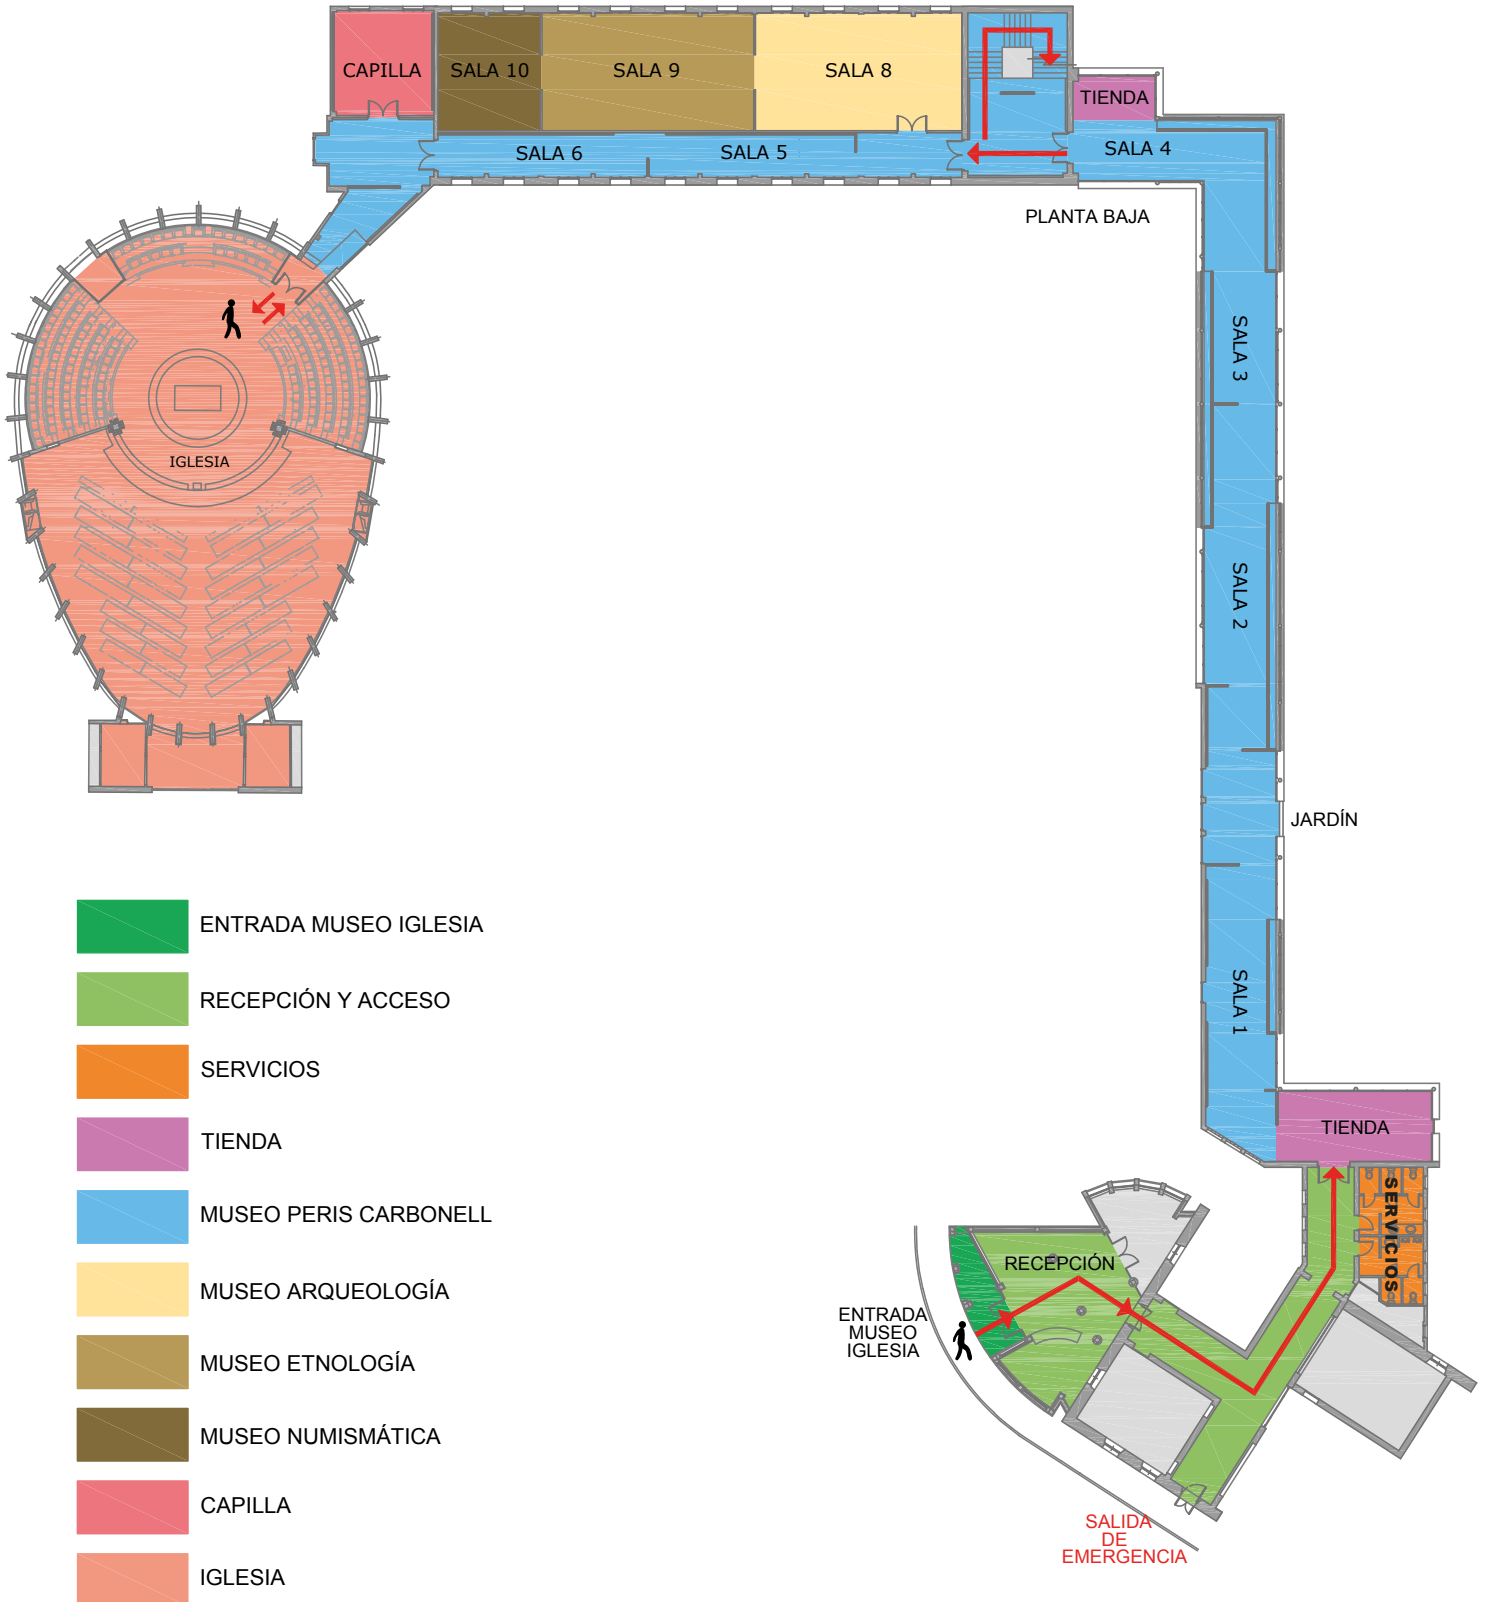

# PLANO-GUÍA

PLANTA PRIMERA

- ENTRADA MUSEO IGLESIA
- RECEPCIÓN Y ACCESO
- SERVICIOS
- TIENDA
- MUSEO PERIS CARBONELL
- MUSEO ARQUEOLOGÍA
- MUSEO ETNOLOGÍA
- MUSEO NUMISMÁTICA
- CAPILLA
- IGLESIA

ENTRADA MUSEO IGLESIA

RECEPCIÓN

SALIDA DE EMERGENCIA

laP●rciúncula  
Franciscanos T.O.R.

Avda. Fra Joan Llabrés, 1  
07600 S'Arenal

Palma de Mall●orca

De lunes a sábado 9,30 a 13 h.

Invierno 15,30 a 18 h.

Verano 15,30 a 19 h.